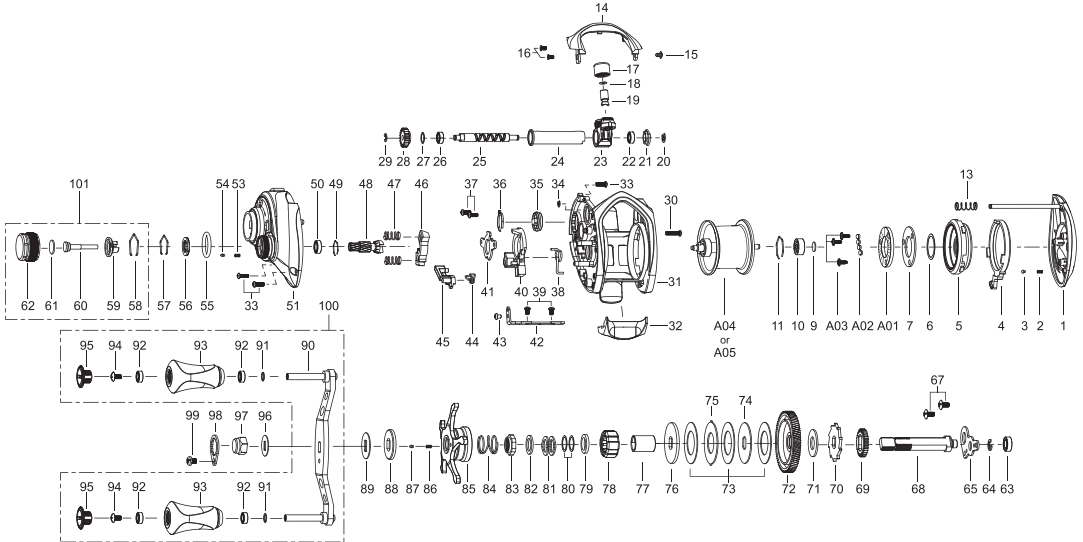

※ワッシャーは調整、その他の理由により製造上の調整部品であるため個体差がございます。装着の有無ならびに厚さ、枚数の違いがあることを予めご了承ください。

※調整、その他の理由により、分解図や部品表が製品と一致しない場合がございます。また、部品内容について変更する場合がございますので、予めご了承ください。

tailwalk

FULL RANGE Avail CUSTOM 81L

Key No.	Part No.	Part Name
1	5K360109	PALM SIDE COVER
2	5K274701	COIL SPRING
3	6K979701	PIN
4	5K360201	LOCK LEVER
5	5K356502	SPOOL COVER ASSEMBLY
6	63759703	WASHER
7	5K254401	PLATE
9	6K164605	WASHER
10	6K474507	BALL BEARING
11	6K468301	RING
13	5K355101	COIL SPRING
14	5K359703	FRONT SUPPORT
15	6K797204	SCREW
16	6K314101	SCREW
17	6K704403	NUT
18	6K148801	WASHER
19	6K256501	LEVEL WIND PIN
20	63205901	RETAINER
21	5K028501	BUSH
22	6K626404	BALL BEARING
23	5K353501	LEVEL WIND ASSEMBLY
24	5K332501	PIPE
25	5K093201	WORM SHAFT
26	6K626404	BALL BEARING
27	6K161806	WASHER
28	6K469301	WORM PINION
29	6B339801	RETAINER
30	6K961807	SCREW
31	5K359508	FRAME ASSEMBLY
32	5K353701	THUMB BAR
33	6K961808	SCREW
34	6B864101	RETAINER
35	5K359704	LINE MEMORY KNOB
36	5K378101	CLICK SPRING
37	6K961801	SCREW
38	5K138401	SPRING
39	5K047003	TAP SCREW
40	5K359101	CLUTCH CAM
41	5K251501	CAM PLATE
42	5K331201	CLUTCH LINK
43	5K047001	TAP SCREW
44	5K133301	SPRING
45	5K359201	KICK LEVER
46	5K133401	CLUTCH
47	5K382101	COIL SPRING
48	5K243802	PINION
49	6K170701	RING
50	6K304004	BALL BEARING
51	5K359812	GEAR SIDE COVER ASSEMBLY
53	5K201601	COIL SPRING