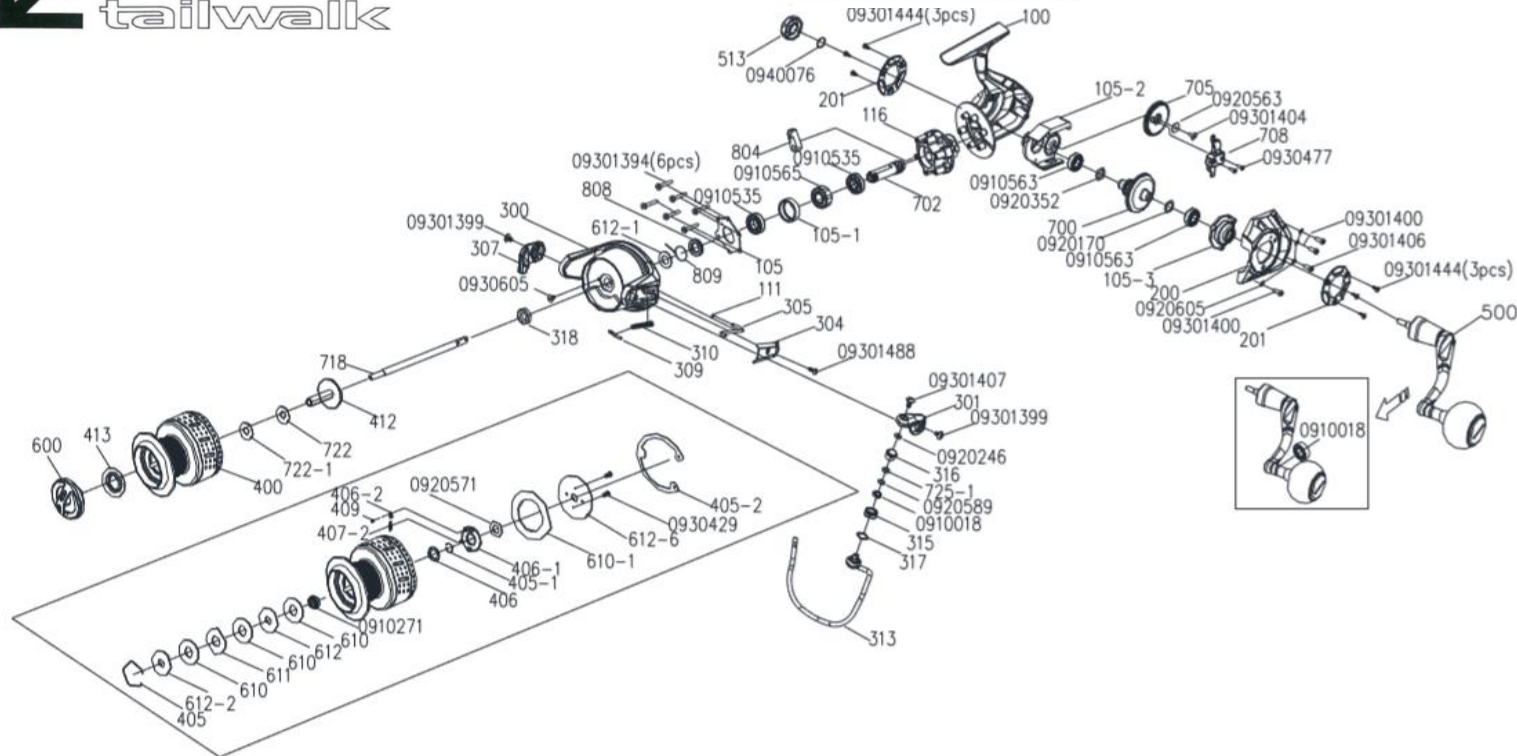

Kuroshio 63

SPINNING REEL PARTS LIST

No.100	¥1,500	No.301	¥500	No.318	¥150	No.409	①Assy¥50	No.612-1	¥150	No.722-1	¥200	No.0910271	¥450	No.0930429	¥100
No.105	¥100	No.304	¥300	No.400	¥6,000	No.412	②Assy¥500	No.612-2	¥150	No.725-1	¥100	No.0920170	¥100	No.0930477	¥100
No.105-1	¥200	No.305	¥200	No.405	¥100	No.413	¥200	No.612-6	¥500	No.804	¥300	No.0920589	¥50	No.09301406	¥150
No.105-2	¥1,500	No.307	¥500	No.405-1	¥100	No.500	¥6,000	No.700	¥2,300	No.808	¥150	No.0920605	¥50	No.09301407	¥150
No.105-3	¥750	No.309	¥100	No.405-2	¥300	No.513	¥500	No.702	¥1,800	No.809	¥100	No.0920246	¥100	No.09301444	¥150
No.111	¥100	No.310	¥150	No.406	①Assy¥200	No.600	¥800	No.705	¥500	No.0910565	¥1,000	No.0920352	¥100	No.09301394	¥200
No.116	¥800	No.313	¥1,500	No.406-1	①Assy¥150	No.610	¥300	No.708	¥400	No.0910018	¥450	No.0920563	¥100	No.09301488	¥100
No.200	¥1,500	No.315	¥300	No.406-2	¥100	No.610-1	¥550	No.718	②¥1000	No.0910535	¥750	No.0920571	¥100	No.09301399	¥100
No.201	¥300	No.316	¥300	No.407-2	①Assy¥100	No.611	¥150	No.722	¥200	No.0910563	¥500	No.09301400	¥150	No.0930605	¥100
No.300	¥1,800	No.317	100			No.612	¥150					No.09301404	¥100		

《Assyn ^ハ ーヅ》	①ドラゲ クリックAssy¥500
	②メインシャフトAssy¥1500

各部のワッシャーは、調整要素（部品）であり、使用の有無・枚数の差・厚さの差異など個体差があります。

【注記】 製造時期によりハンドルノブは、分解できない構造になっています。

※製造時期によりKeyNo.が変わっている場合があります。パーツ在庫ならびに価格確認の際にはKeyNo.とパーツ名を両方ご指示ください。