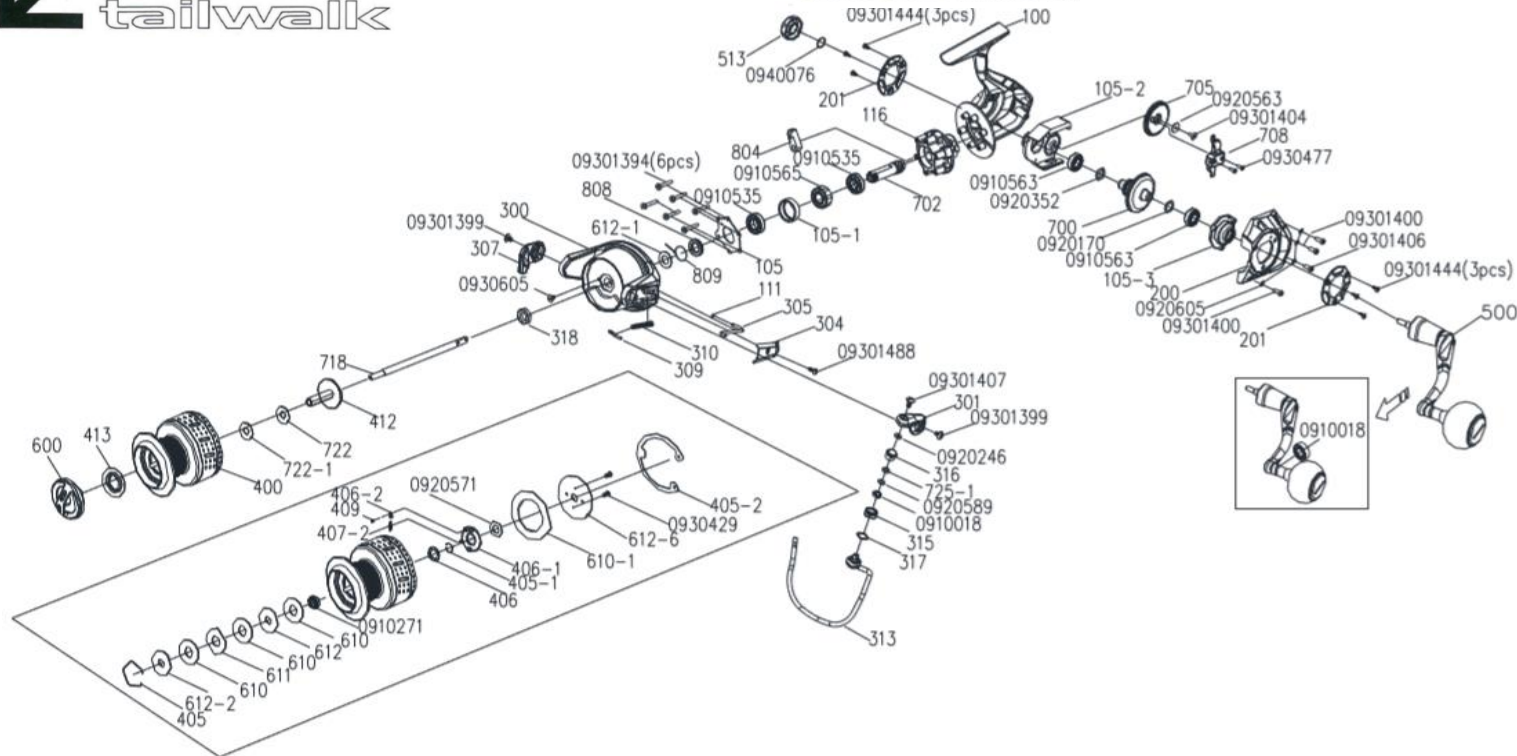

# ■ Kuroshio 53

## SPINNING REEL PARTS LIST

No.100	¥1,500	No.304	¥300	No.318	¥150	No.409	①Assy¥50	No.612-1	¥150	No.722-1	¥200	No.0910271	¥450	No.0930429	¥100
No.105	¥100	No.305	¥200	No.400	¥6,000	No.412	②Assy¥500	No.612-2	¥150	No.725-1	¥100	No.0920170	¥100	No.0930477	¥100
No.105-1	¥200	No.307	¥500	No.405	¥100	No.413	¥200	No.612-6	¥500	No.804	¥300	No.0920589	¥50	No.09301406	¥150
No.105-2	¥1,500	No.309	¥100	No.405-1	¥100	No.500	¥6,000	No.700	¥2,300	No.808	¥150	No.0920605	¥50	No.09301407	¥150
No.105-3	¥750	No.310	¥150	No.405-2	¥300	No.513	¥500	No.702	¥1,800	No.809	¥100	No.0920246	¥100	No.09301444	¥150
No.116	¥800	No.313	¥1,500	No.406	①Assy¥200	No.600	¥800	No.705	¥500	No.0910565	¥1,000	No.0920352	¥100	No.09301394	¥200
No.200	¥1,500	No.315	¥300	No.406-1	①Assy¥150	No.610	¥300	No.708	¥400	No.0910018	¥450	No.0920563	¥100	No.09301488	¥100
No.201	¥300	No.316	¥300	No.406-2	¥100	No.610-1	¥550	No.718	②¥1000	No.0910535	¥750	No.0920571	¥100	No.09301399	¥100
No.300	¥1,800	No.317	¥100	No.407-2	①Assy¥100	No.611	¥150	No.722	¥200	No.0910563	¥500	No.09301400	¥150	No.0930605	¥100
No.301	500					No.612	¥150					No.09301404	¥100		

《Assyﾊﾞｰｯ》

①ﾄﾞﾗｸﾞｸﾘｯｸAssy¥500

②ﾏｲﾝｼﾞｬｯﾄAssy¥1500

各部のワッシャーは、調整要素（部品）であり、使用の有無・枚数の差・厚さの差異など個体差があります。

【注記】 製造時期によりハンドルノブは、分解できない構造になっています。

※製造時期によりKeyNo.が変わっている場合があります。ﾊﾞｰｯ在庫ならびに価格確認の際にはKeyNo.とﾊﾞｰｯ名を両方ご指示ください。