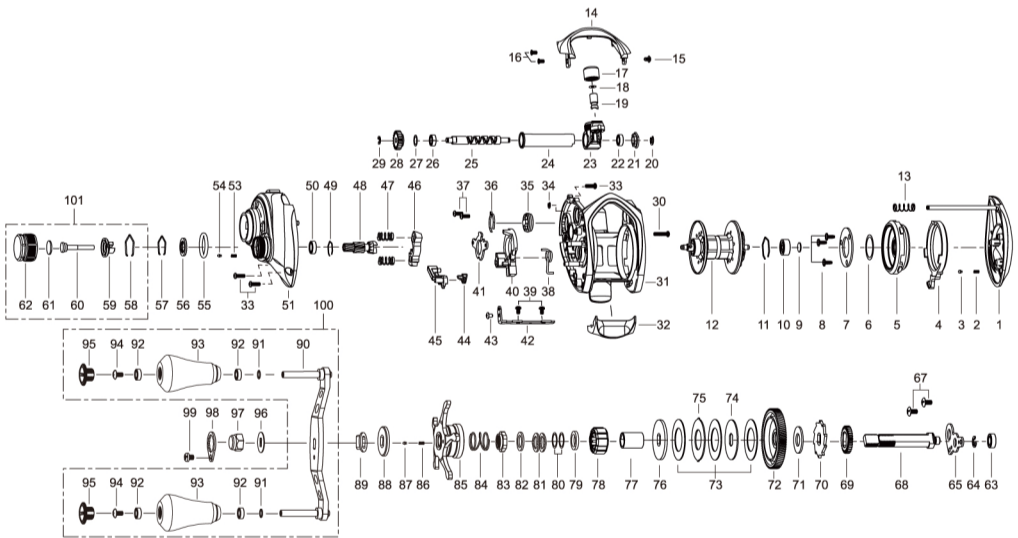

※ワッシャーは調整、その他の理由により製造上の調整部品であるため個体差がございます。装着の有無ならびに厚さ、枚数の違いがあることを予めご了承ください。
※調整、その他の理由により、分解図や部品表が製品と一致しない場合がございます。また、部品内容について変更する場合がございますので、予めご了承ください。

5KT430010

Key No.	Part No.	Part Name	Key No.	Part No.	Part Name
1	5K360109	PALM SIDE COVER	50	6K304004	BALL BEARING
2	5K274701	COIL SPRING	51	5K359839	GEAR SIDE COVER ASSEMBLY
3	6K979701	PIN	53	5K201601	COIL SPRING
4	5K360201	LOCK LEVER	54	5K201501	CLICK PIN
5	5K356504	SPOOL COVER ASSEMBLY	55	6K904901	O-RING
6	63759703	WASHER	56	5K201401	CLICK PLATE
7	5K254401	PLATE	57	6K394501	RETAINER
8	5K047003	TAP SCREW	58	5K201301	RING
9	6K164605	WASHER	59	5K201201	CONTROL PLATE
10	6K474507	BALL BEARING	60	5K383002	TENSION SHAFT
11	6K468301	RING	61	6K709201	WASHER
12	5K383401	SPOOL ASSEMBLY(1 BALL BEARING)	62	5K354503	TENSION KNOB
13	5K355101	COIL SPRING	63	6K170604	BALL BEARING
14	5K359703	FRONT SUPPORT	64	63201402	RETAINER
15	6K797204	SCREW	65	5K353902	BEARING PLATE
16	6K314101	SCREW	67	6K398604	SCREW
17	6K704403	NUT	68	5K357502	GEAR METAL
18	6K148801	WASHER	69	6K258101	GEAR
19	6K256501	LEVEL WIND PIN	70	6K893603	RATCHET
20	63205901	RETAINER	71	5K027101	WASHER
21	5K028501	BUSH	72	5K180510	DRIVE GEAR
22	6K626404	BALL BEARING	73	5K094003	WASHER-L
23	5K353501	LEVEL WIND ASSEMBLY	74	6K943101	WASHER-D
24	5K332501	PIPE	75	5K384001	WASHER-A
25	5K093201	WORM SHAFT	76	6K943105	WASHER-D
26	6K626404	BALL BEARING	77	6K896723	SLEEVE
27	6K161806	WASHER	78	5K073302	ONE WAY CLUTCH
28	6K469301	WORM PINION	79	6K882404	COLLAR
29	6B339801	RETAINER	80	6K177301	WASHER
30	6K961807	SCREW	81	5K027201	SPRING WASHER
31	5K359508	FRAME ASSEMBLY	82	6K193601	WASHER
32	5K353701	THUMB BAR	83	5K252102	DRAG NUT
33	6K961808	SCREW	84	5K252201	COIL SPRING
34	6B864101	RETAINER	85	5K357603	STAR DRAG ASSEMBLY
35	5K356704	LINE MEMORY KNOB	86	5K274701	COIL SPRING
36	5K378101	CLICK SPRING	87	5K201501	CLICK PIN
37	6K961801	SCREW	88	5K359301	CLICK PLATE
38	5K138401	SPRING	89	5K404201	ADAPTOR
39	5K047003	TAP SCREW	90	5K440402	HANDLE ARM ASSEMBLY
40	5K359101	CLUTCH CAM	91	5K129201	WASHER
41	5K251501	CAM PLATE	92	6K626404	BALL BEARING
42	5K331201	CLUTCH LINK	93	5K382603	HANDLE KNOB ASSEMBLY
43	5K047001	TAP SCREW	94	63511816	SCREW
44	5K133301	SPRING	95	5K148824	HANDLE KNOB CAP
45	5K359201	KICK LEVER	96	5K261001	WASHER
46	5K133401	CLUTCH	97	5K231907	NUT
47	5K382101	COIL SPRING	98	5K005040	RETAINER
48	5K131102	PINION	99	63520407	SCREW
49	6K170701	RING	100	5K440702	HANDLE ASSEMBLY
			101	5K403301	TENSION KNOB ASSEMBLY