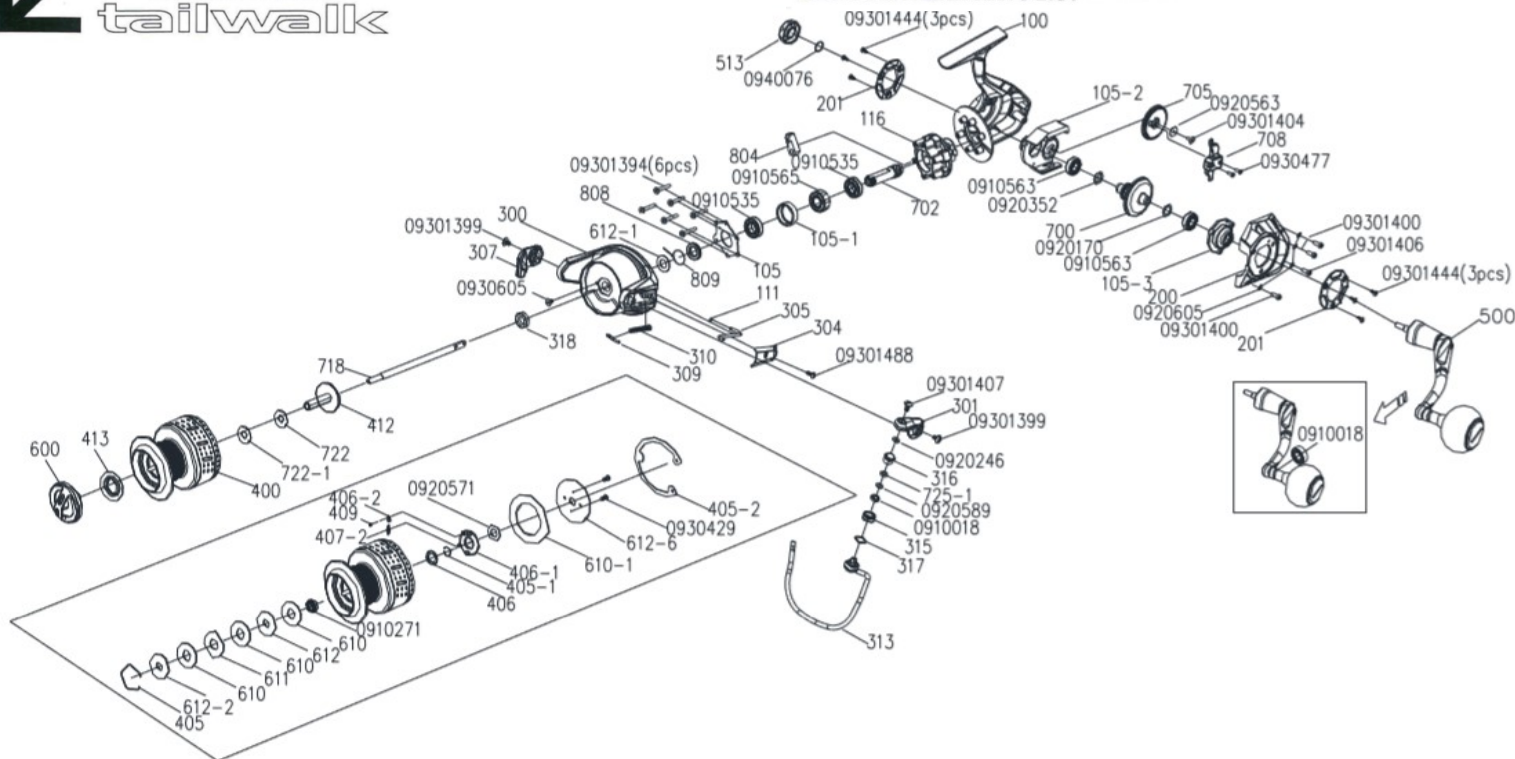

Kuroshio 53 HGX
SPINNING REEL PARTS LIST

No.100	¥1,500	No.304	¥300	No.318	¥150	No.409	①Assy¥50	No.612-1	¥150	No.722-1	¥200	No.0910271	¥450	No.0930429	¥100
No.105	¥100	No.305	¥200	No.400	¥6,000	No.412	②Assy¥500	No.612-2	¥150	No.725-1	¥100	No.0920170	¥100	No.0930477	¥100
No.105-1	¥1,500	No.307	¥500	No.405	¥100	No.413	¥200	No.612-6	¥500	No.804	¥300	No.0920589	¥50	No.09301406	¥150
No.105-2	¥750	No.309	¥100	No.405-1	¥100	No.500	¥6,000	No.700	¥2,300	No.808	¥150	No.0920605	¥50	No.09301407	¥150
No.116	¥800	No.310	¥150	No.405-2	¥300	No.513	¥500	No.702	¥1,800	No.809	¥100	No.0920246	¥100	No.09301444	¥150
No.200	¥1,500	No.313	¥1,500	No.406	①Assy¥200	No.600	¥800	No.705	¥500	No.0910565	¥1,000	No.0920352	¥100	No.09301394	¥200
No.201	¥300	No.315	¥300	No.406-1	①Assy¥150	No.610	¥300	No.708	¥400	No.0910018	¥450	No.0920563	¥100	No.09301488	¥100
No.300	¥1,800	No.316	¥300	No.406-2	¥100	No.610-1	¥550	No.718	②¥1000	No.0910535	¥750	No.0920571	¥100	No.09301399	¥100
No.301	¥500	No.317	¥100	No.407-2	①Assy¥100	No.611	¥150	No.722	¥200	No.0910563	¥500	No.09301400	¥150	No.0930605	¥100
				No.612	¥150							No.09301404	¥100		

《Assyパーツ》

①ドラッグクリックAssy¥500

②メインシャフトAssy¥1500

各部のワッシャーは、調整要素（部品）であり、使用の有無・枚数の差・厚さの差異など個体差があります。

【注記】 製造時期によりハンドルノブは、分解できない構造になっています。

※製造時期によりKeyNo.が変わっている場合があります。パーツ在庫ならびに価格確認の際にはKeyNo.とパーツ名を両方ご指示ください。